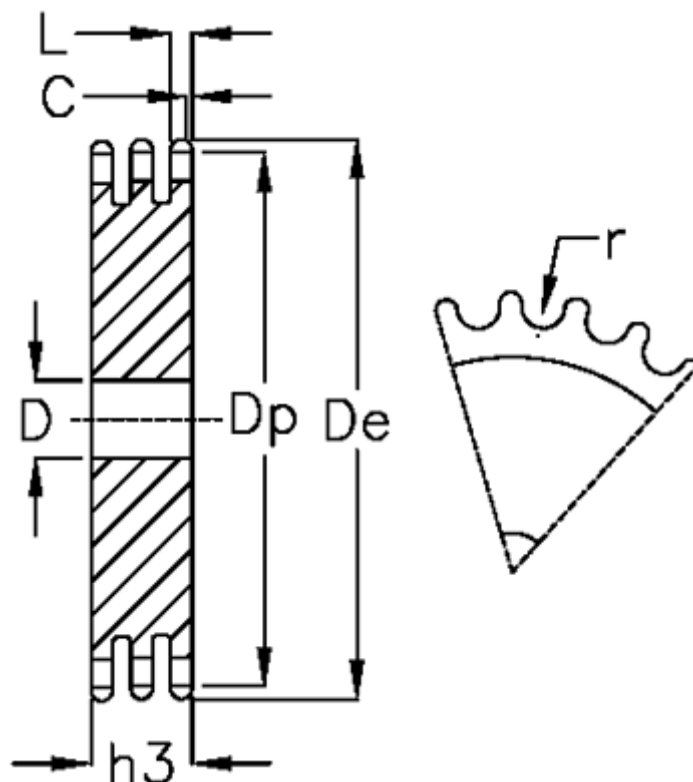

Varenummer: 616023007062
 Beskrivelse: Pladehjul 12 B-3 Z=62 triplex

Mål

Antal tænder	= 62	L = 10.8
C	= 2	r = 12.07
D	= 30	
De	= 385.1	
Dp	= 376.12	
For kædebetegnelse	= 12 B-3	
For kæde størrelse	= 3/4 x 7/16	
h3	= 49.8	